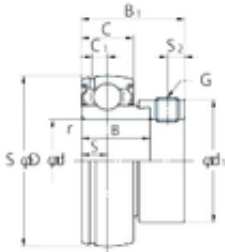

20 mm x 47 mm x 21,5 mm FYH SA204F deep groove ball bearings

Bearing No. SA204F

Size	20x47x21.5 mm
Bore Diameter	20 mm
Outer Diameter	47 mm
Width	21,5 mm
d	20 mm
D	47 mm
B	21,5 mm
B1	31 mm
C	15 mm
d1	33,3 mm
r min.	1 mm
C	3,7 mm
S	7,5 mm
S2	4,8 mm
Thread (G)	M6 x 0,75
Weight	0,19 Kg
Basic dynamic load rating (C)	12,8 kN
Basic static load rating (C0)	6,65 kN

SA204F Bearing 2D drawings and 3D CAD models